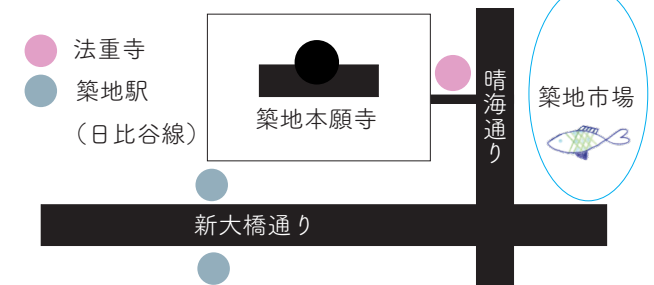

※携帯アドレスの方はPCメールの受信設定のご確認をお願いいたします。

※キャンセルは前日20時までに必ずご連絡ください。ご連絡がなきキャンセルの場合、次回のご予約をご遠慮させていただきます。

講師紹介♪

えがみ
江上 るみ子先生

「リトミックシアター」考案・主宰、リングリングカンパニー代表。桐朋学園大学短期大学演劇科卒業。劇団四季研究所入所。幼少の頃よりダンスを始め、劇団四季にてミュージカルの舞台にたつ。リトミック研究センターにてデュプロマAを取得。リトミック生徒数は5000人を超える。元伊勢丹ココイクにてリトミックシアタークラスを展開他、リクルート主催ゼクシィベビー講師、子供服ファミリーアプリスクール講師、行政からの依頼にて千代田区・文京区の親子教室、高田馬場、武蔵小杉、勝どき、代々木などの各スタジオにて「ベビーリトミックシアター」を指導。マタニティヨガインストラクター、マタニティヨガ協会会員。

アクセス♪

📍 104-0045

東京都中央区築地 3-17-10

法重寺 2階 本堂【入り口は晴海通り側】

一階にベビーカー置き場を準備しています

教室の様子は
instagram で♪

HP → <https://www.hojyuji.com>

Instagram → @hojyuji